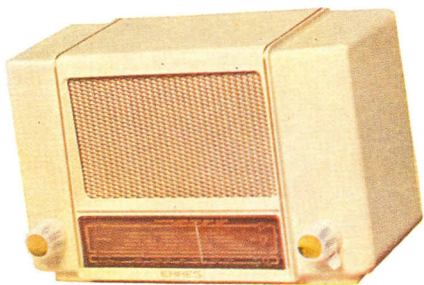

een toestel, overal gemakkelijk te plaatsen