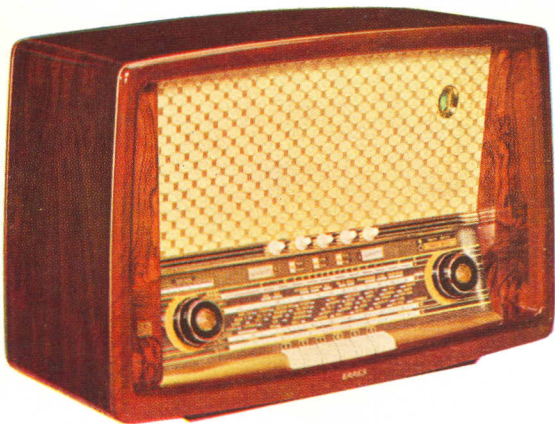

De ERRES **7** C in klassieke uitvoering

7

C