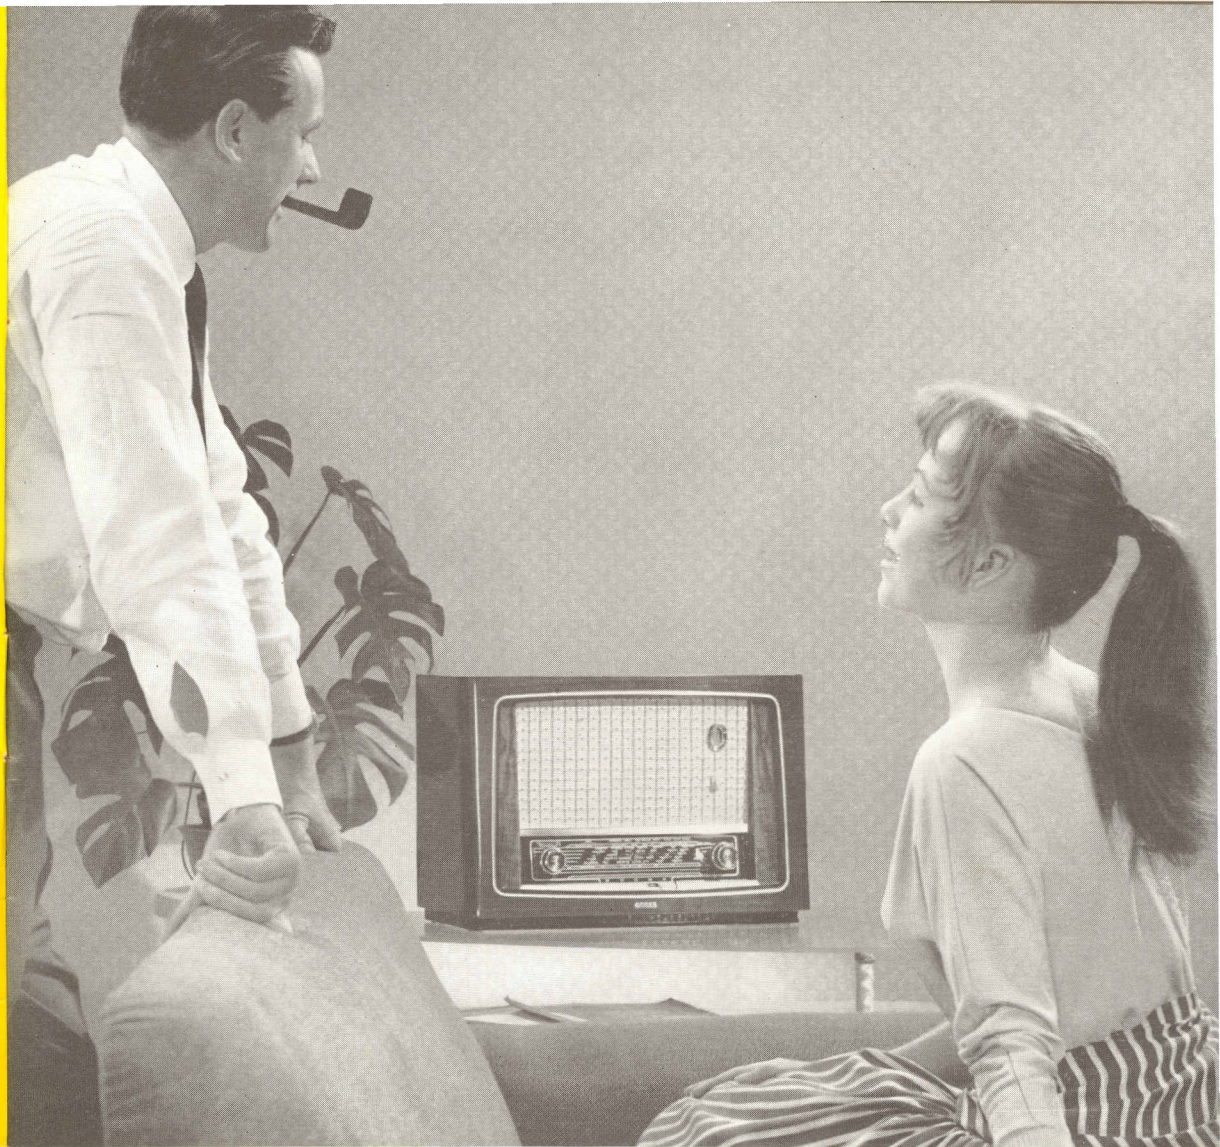

t toestel staat in elk interieur

Uitvoering: Hoogglanzend gepolijste notenhouten kast.

Afmetingen: 480 x 330 x 200 mm.
7 buizen met 11 functies.

Ingebouwde vaste ferriet-antenne voor AM ontvangst.

Ingebouwde FM antenne ● Golf-

bereiken: 1100—1970 m; 185—

585 m; 3—3,45 m (FM) ● Hoge

tonen regelaar met optische

indicatie ● Lage tonen schakelaar

gecombineerd met selectiviteits-

regelaar ● Aparte afstemming

voor AM en FM ● Afstemindicator.

Twee dubbelknoppen.

Drukknopschakelaar met 5 toetsen

Hoogwaardige ovale

kwaliteitsluidspreker 15 x 21 cm

met zeer gunstige

frequentie-karakteristiek.

Aansluitmogelijkheid voor

platen-speler en tweede luidspreker.

Geschikt voor aansluiting op:

110-125-150-200-220 en 250 volt

wisselspanning.