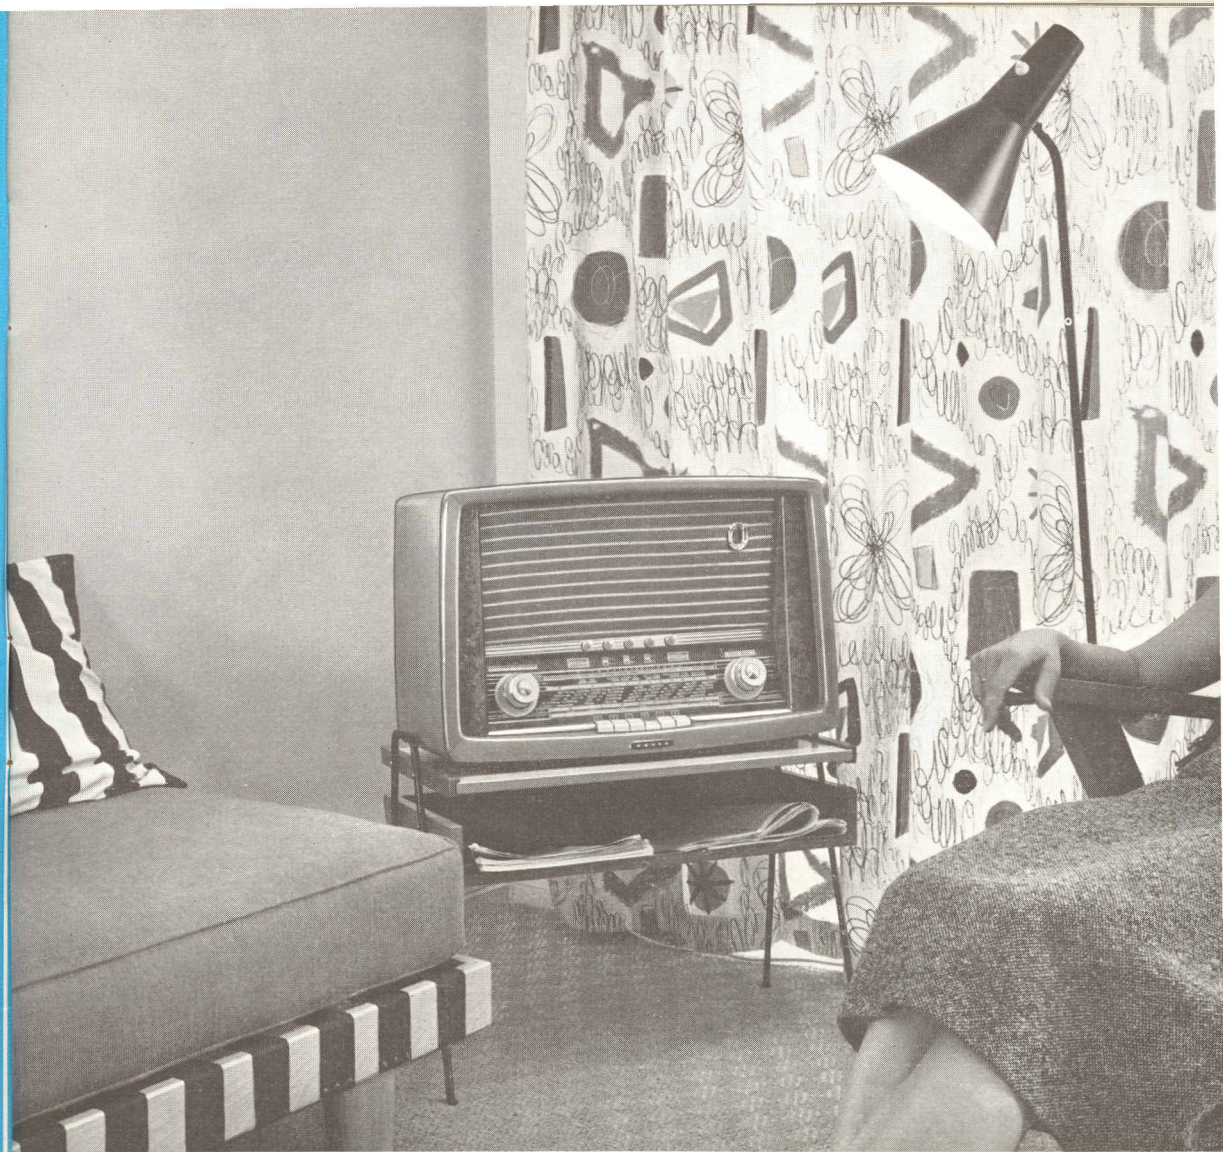

voor het moderne interieur

Uitvoering: Satijn gepolitoerd
ahornhouten kast ● Afmetingen:
535 x 340 x 235 mm.
7 buizen met 11 functies ● Draai-
bare ferriet-antenne met indicatie.
Ingebouwde FM antenne.
Golfbereiken: 15,5—52 m met
bandspreiding, 186—580 m,
1000—2000 m, 3—3,45 m (FM) ●
Afstemindicator ● Hoge
tonen regelaar met optische
indicatie ● Lage tonen regelaar
met optische indicatie ● Aparte
afstemming FM/AM ● 3 regelaars
met indicatie voor spraak en
muziek, regeling bandbreedte,
in respectievelijk uitschakelen van
de eventuele extra Hifi luid-
spreker ● 2 dubbelknoppen.
Drukknopschakelaar met 6 toetsen
2 luidsprekers voor lage, midden
en hoge tonen ● Aansluitmogelijk-
heid voor platenspeler, band-
recorder, extra luidspreker en
voor hoge tonen luidspreker
(Hifi) ● Geschikt voor
aansluiting op: 110-125-150-200 en
220 volt wisselspanning.