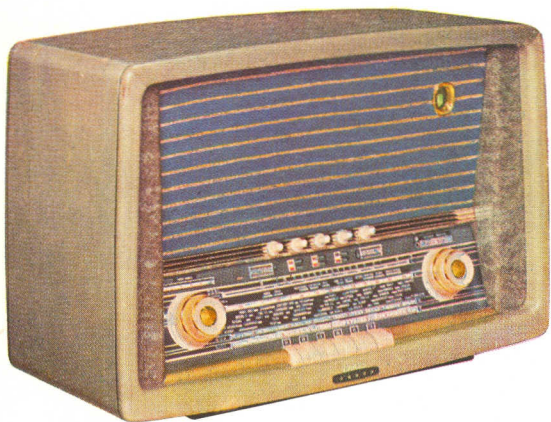

De ERRES **7** modern, een apart toestel voor het moderne interieur