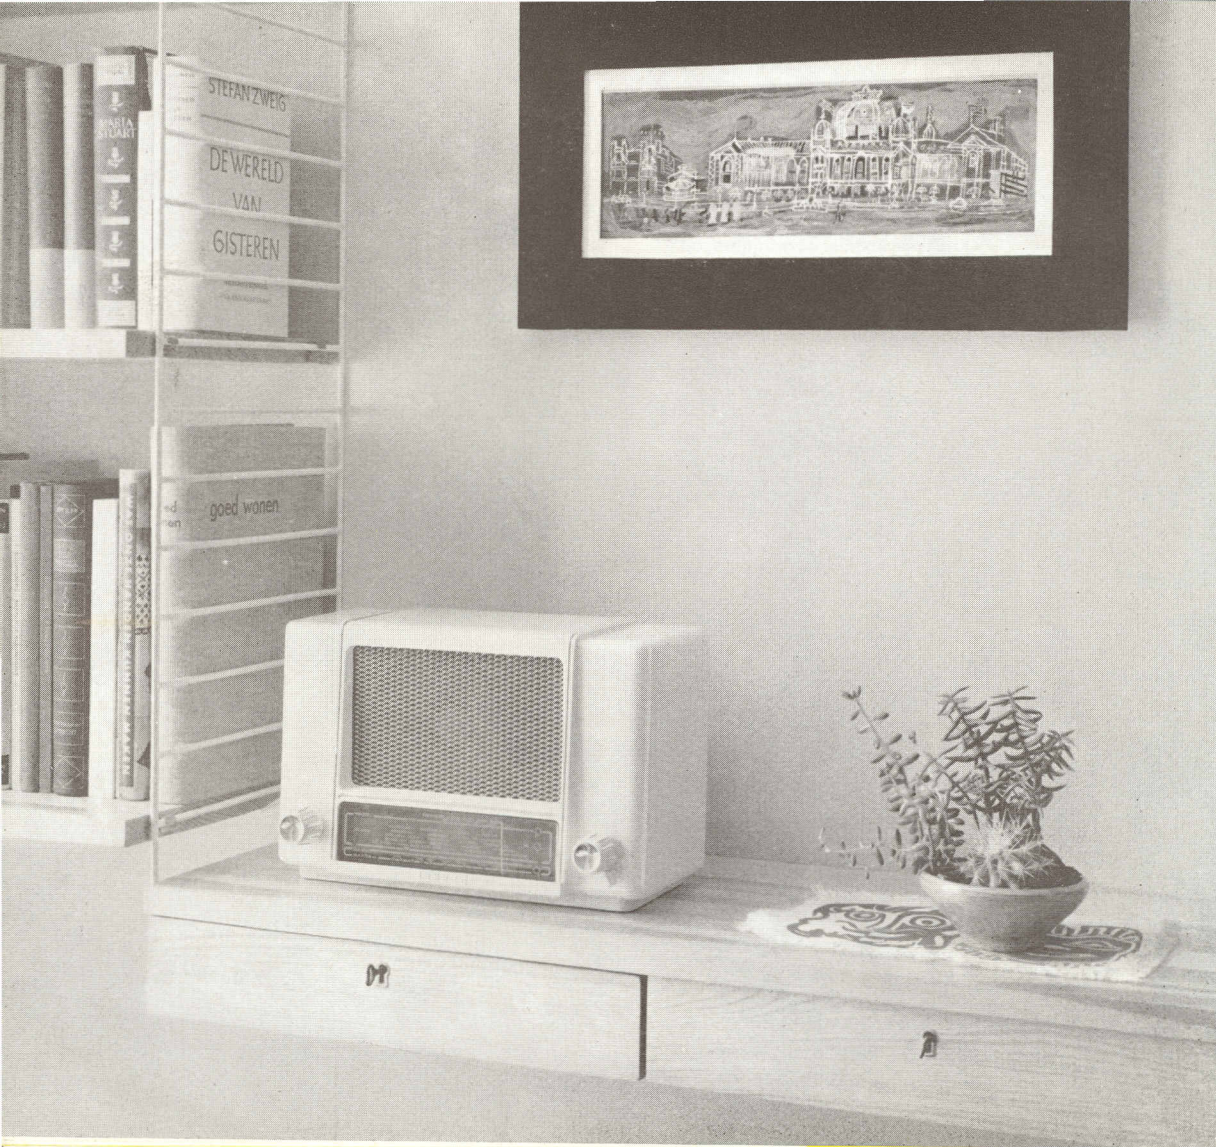

De ERRES Midget: een so

ERRES KY 553 Midget

Uitvoering: Phenoliet kast in de kleuren: olijfgroen, ivoor of wijnrood
Afmetingen: 300 × 190 × 141 mm
5 buizen ● Golfbereiken: 13,4—51 m, 185—585 m, 950—1950 m ● Ingebouwde ferriet-staafantenne (voor lange en middengolf) ● Capacitieve antenne (voor korte golf) ● Netspanningen: 110—125 en 220—240 volt wissel- en gelijkspanning.

f 155.—

ERRES klokradio: bewijst

ERRES KY 550 Klokradio

Schakelt radioprogramma's op elk gewenst moment automatisch in, wekt U 's morgens met opgewekte klanken, zorgt voor thee-water etc. etc.

Uitvoering: phenoliet kast in de kleuren olijfgroen, ivoor of wijnrood
Afmetingen: 360 × 190 × 145 mm
5 buizen ● Golfbereiken: 13—52 m, 175—585 m, 900—2000 m ● Ingebouwde antennes ● Klok: Zelfstartend uurwerk
Exacte tijdsaanwijzing ● Automatisch in- of uitschakelen van radiotoestel en stopcontact op vooraf ingestelde tijd
Instelbare wektoon ● Lichtgevende wijzers
Radiotoestel afzonderlijk uit te schakelen
Netspanningen: 125 en 220 volt
wisselspanning: 50 Hz.

f 225.—