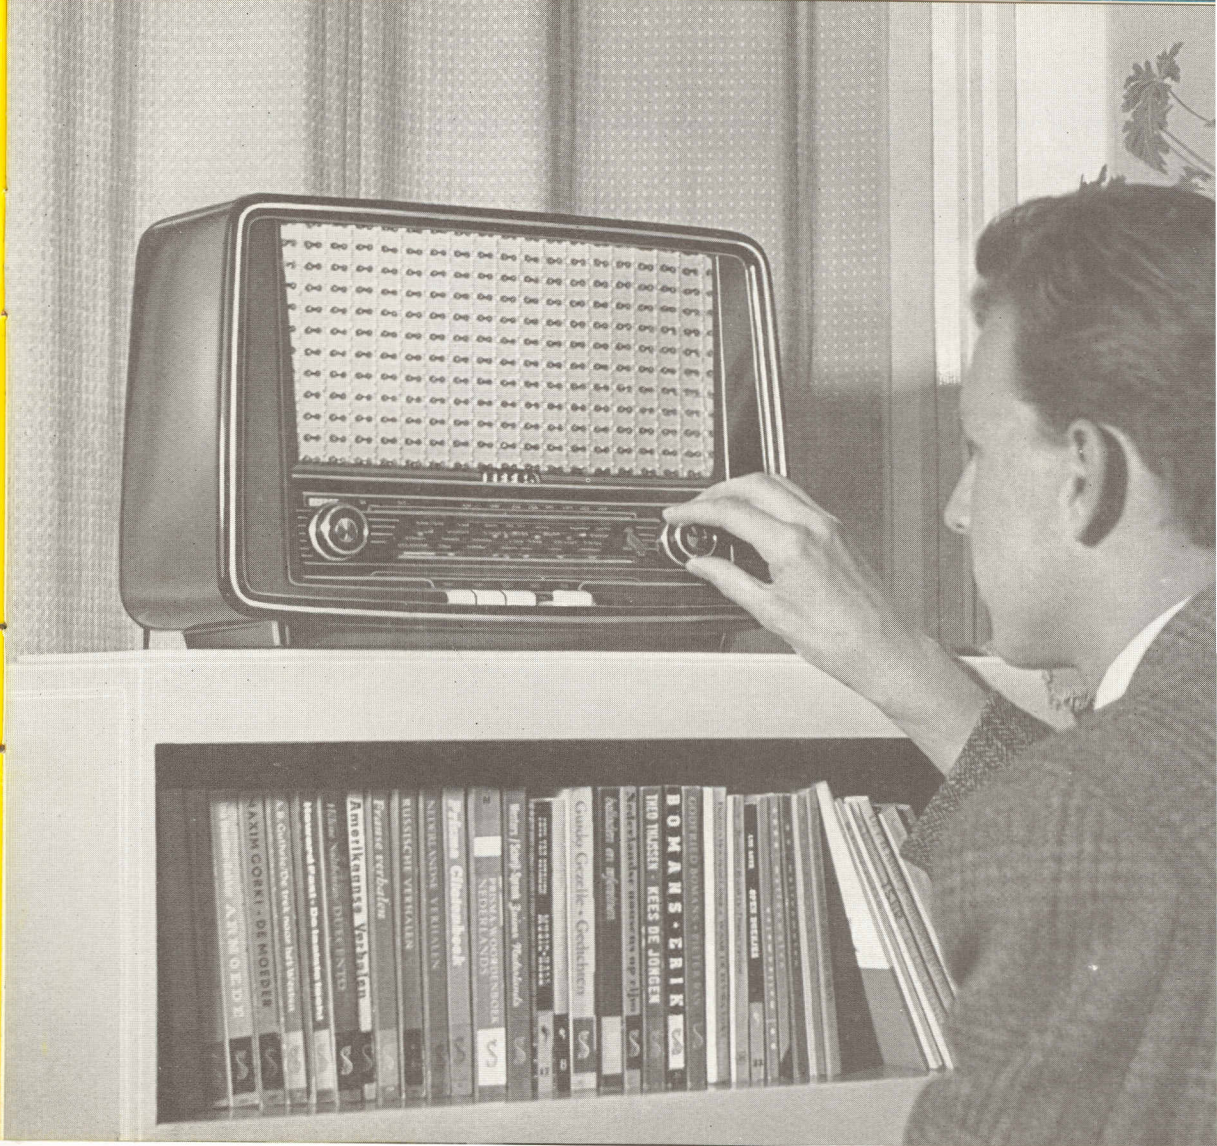

e mogelijkheden

Uitvoering: Bruine phenoliet kast ● Afmetingen: 400 x 275 x 168 mm ● 6 buizen met 10 functies ● Ingebouwde vaste ferriet antenne voor A.M. ontvangst ● Ingebouwde F.M. antenne ● Golfbereiken: 1190—1970 m, 185—585 m, 3—3,45 m (F.M.) ● Hoge toonregeling met optische indicatie ● Aparte afstemming voor A.M. en F.M. door middel van dubbelknop. Twee dubbelknoppen. Drukknopschakelaar met 5 toetsen ● Hoogwaardige ovale kwaliteitsluidspreker 15 x 21 cm. Aansluitmogelijkheid voor platenspeler en tweede luidspreker ● Geschikt voor aansluiting op: 110-125-150-200 en 220 Volt wisselspanning.